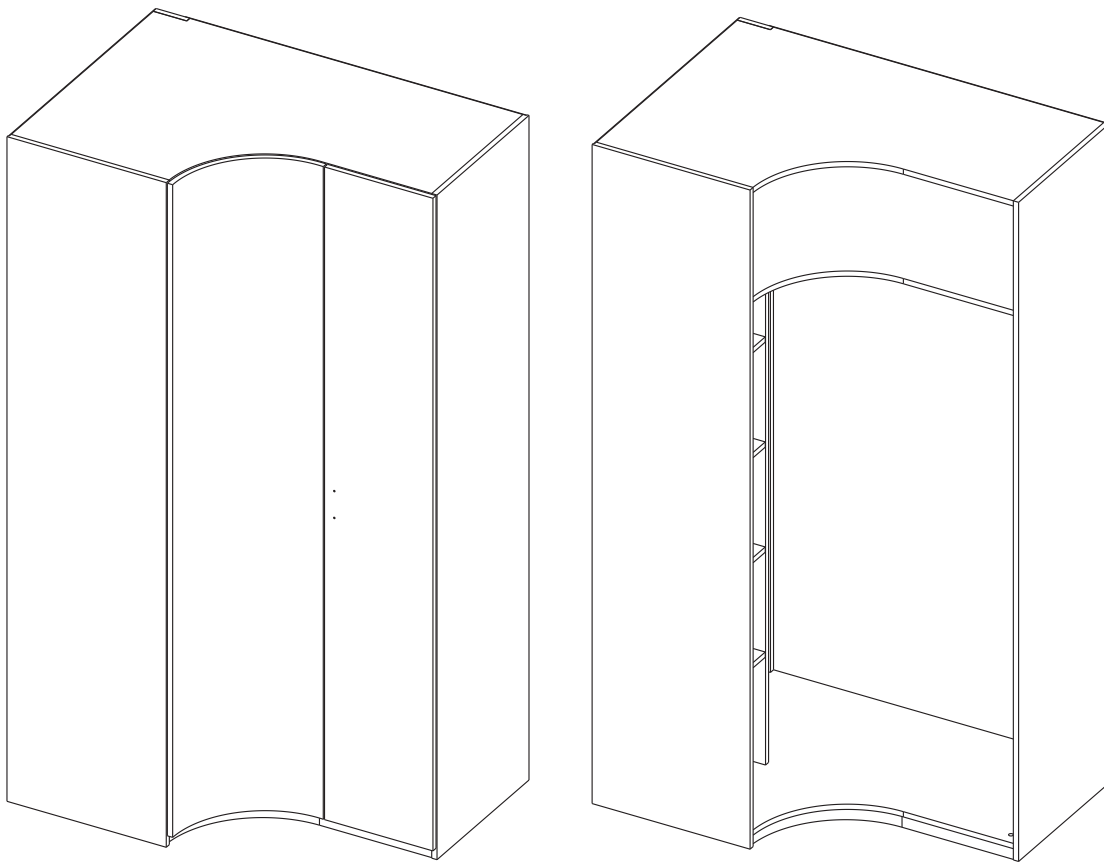

P-232-V2

ARMARIO PUERTA CURVA
199768

ROS1, SA
Ctra. de Lleida Km 47
25730 Artesa de Segre, Lleida - España
tel.: + 34 973 40 03 29 - fax.: + 34 973 40 00 88
e-mail: comercial@ros1.net - www.ros1.com

ARMARIO RINCON CON PUERTA CURVA