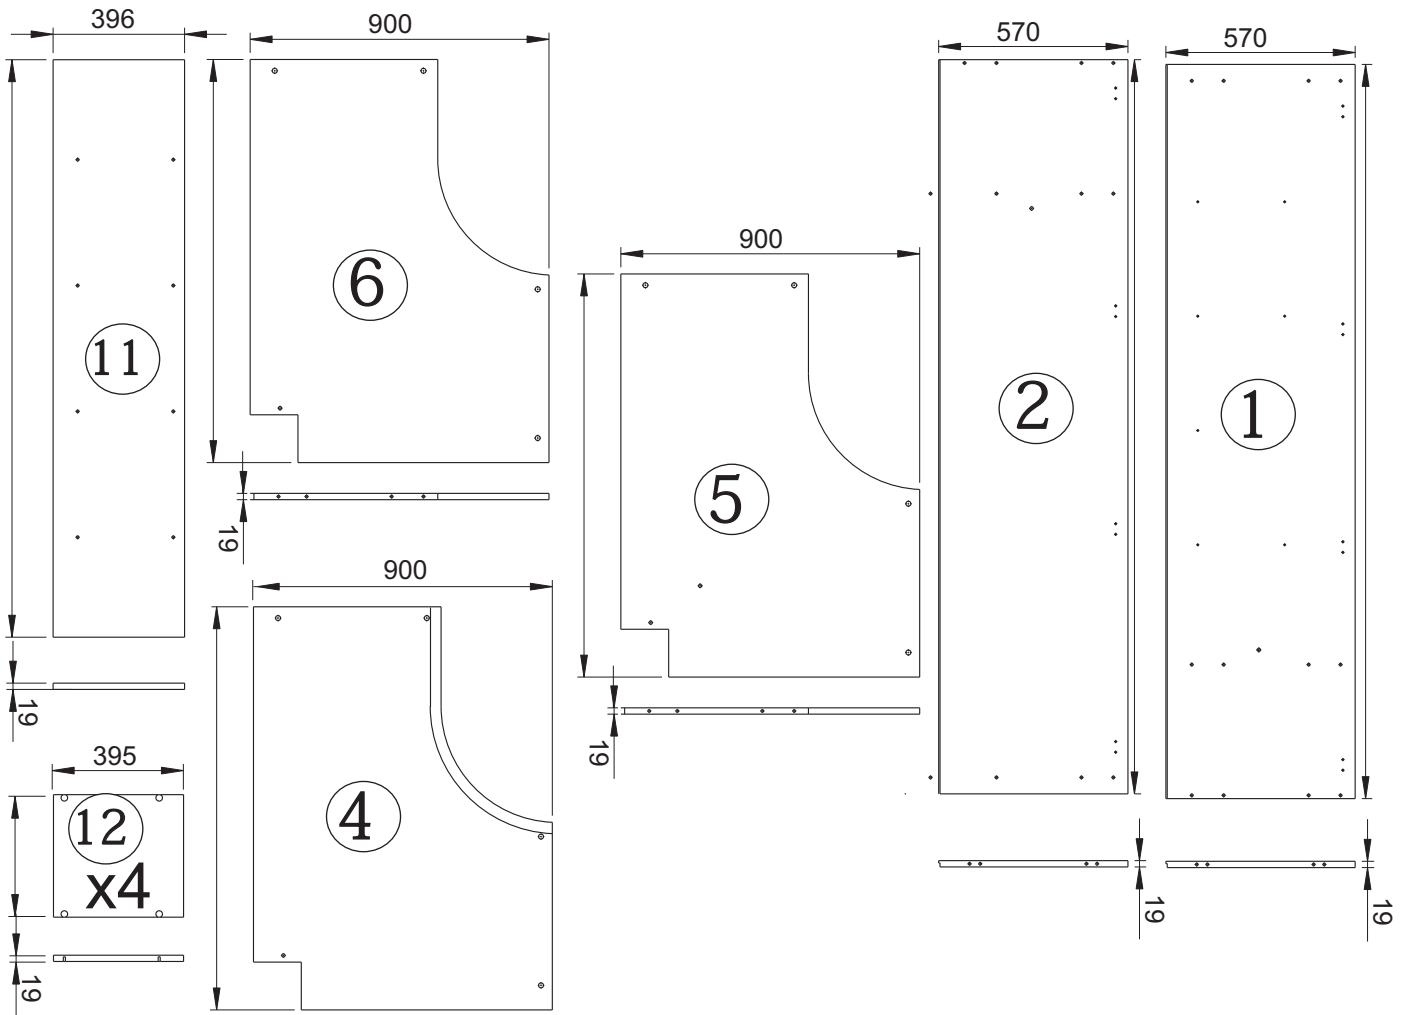

P-232-V2

ARMARIO PUERTA CURVA
199768

ROS1, SA
Ctra. de Lleida Km 47
25730 Artesa de Segre, Lleida - España
tel.: + 34 973 40 03 29 - fax.: + 34 973 40 00 88
e-mail: comercial@ros1.net - www.ros1.com

ARMARIO RINCON CON PUERTA CURVA

12 x
 Ref. 071014

12 x
 Ref. 079107

1 x
 Ref. 079106

4 x
 Ref. 070581

8 x
 Ref. 072425

5 x
 Ref. 070584

10 x
 Ref. 072427

9 x
 Ref. 070589