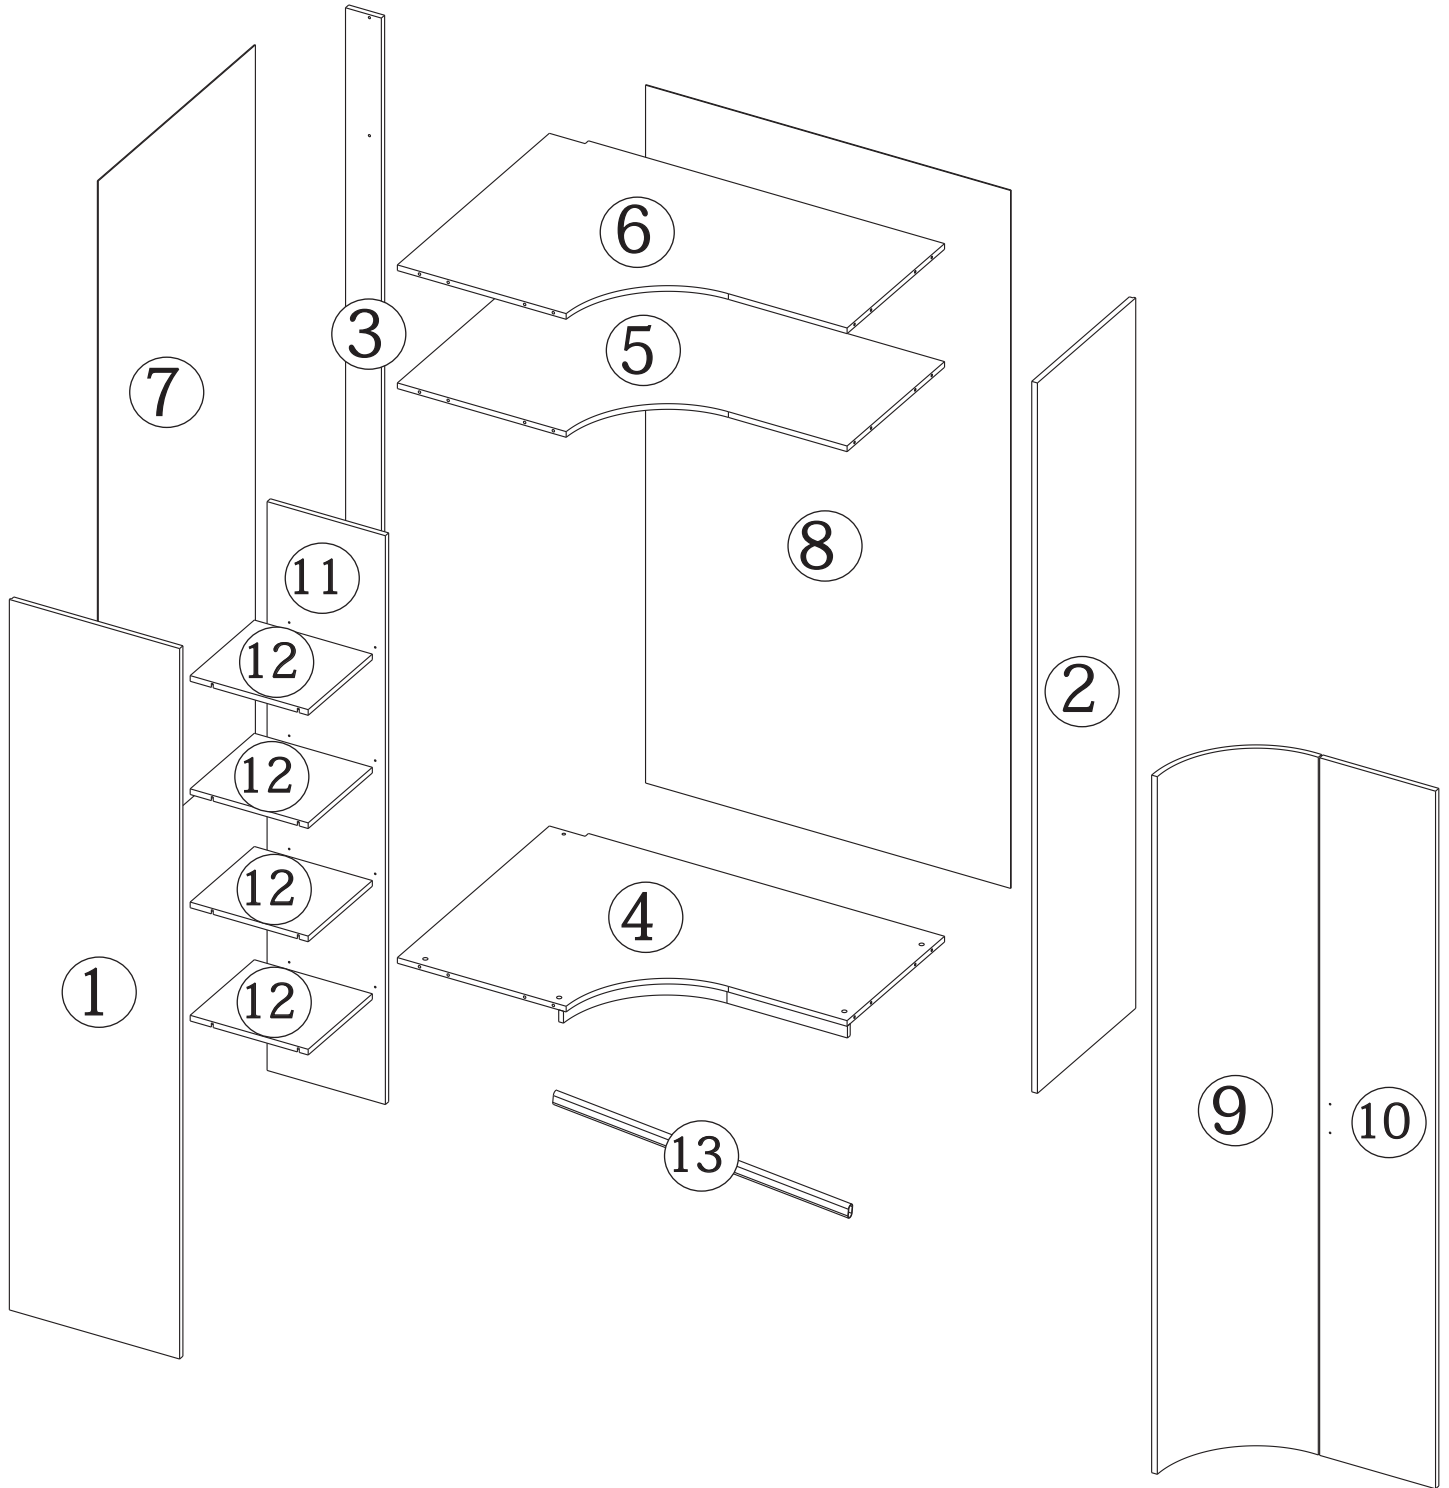

P-232-V2

ARMARIO PUERTA CURVA
199768

ROS1, SA
Ctra. de Lleida Km 47
25730 Artesa de Segre, Lleida - España
tel.: + 34 973 40 03 29 - fax.: + 34 973 40 00 88
e-mail: comercial@ros1.net - www.ros1.com

ARMARIO RINCON CON PUERTA CURVA