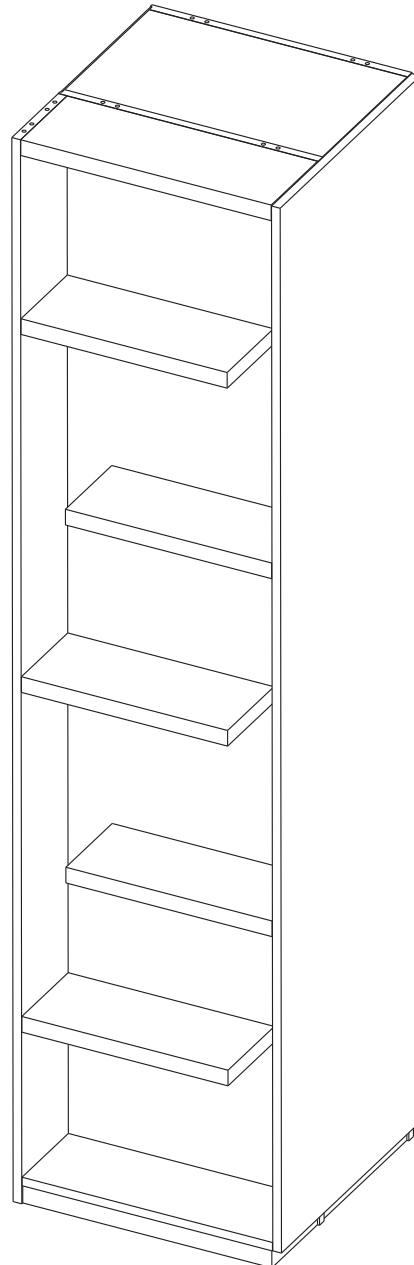

P-704-V1

ARMARIO TERMINAL
CON PUERTA Y ESTANTES
199296

ROS1, SA
Ctra. de Lleida Km 47
25730 Artesa de Segre, Lleida - España
tel.: + 34 973 40 03 29 - fax.: + 34 973 40 00 88
e-mail: comercial@ros1.net - www.ros1.com

8 x
 Ref. 072425

7x10mm

4 x
 Ref. 070581

4

18 x
 Ref. 072280

18 x
 Ref. 079106

5

6