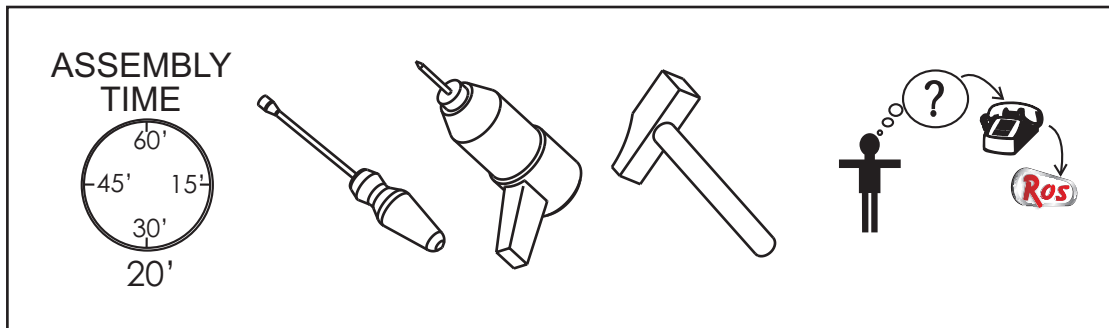

P-364-V2

1996642

ROS1, SA
Ctra. de Lleida Km 47
25730 Artesa de Segre, Lleida - España
tel.: + 34 973 40 03 29 - fax.: + 34 973 40 00 88
e-mail: comercial@ros1.net - www.ros1.com

MONTAJE UNION ARMARIOS

6 x
Ref. 071130

6 x
Ref. 071130

M4x16mm