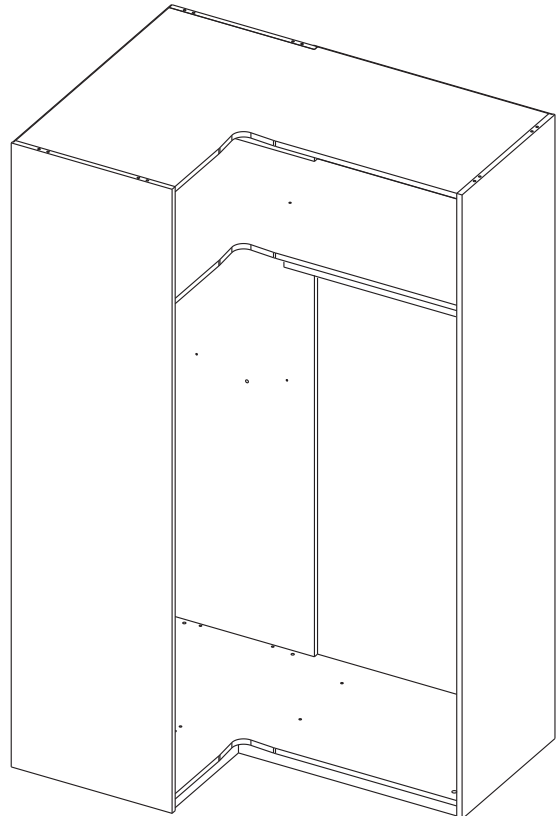

P-318-V3

ARMARIO RINCON
PUERTAS PLEGABLES
199688

ROS1, SA
Ctra. de Lleida Km 47
25730 Artesa de Segre, Lleida - España
tel.: + 34 973 40 03 29 - fax.: + 34 973 40 00 88
e-mail: comercial@ros1.net - www.ros1.com